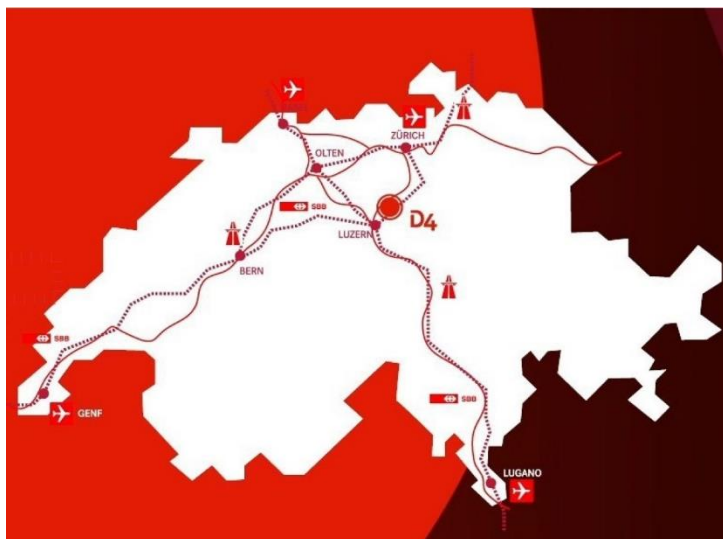

D4
Business Village Luzern

Anfahrtsplan - So kommen Sie zu uns

Das D4 Business Village Luzern verfügt über sehr gute Verkehrsanbindungen: Dank dem Anschluss an die nationalen Autobahnen A2 und A4 / A14, der Nähe zum Flughafen Zürich (45 Minuten), den regelmässigen Verbindungen mit dem öffentlichen Verkehr (Bus/Bahn) und dem eigenen Bahnhof Root D4 mit Industrieanschluss.

Zu Fuss

In nur zwei Minuten vom Bahnhof Root D4 oder von der Bushaltestelle Root D4 Oberfeld. Anmeldung am Hauptempfang D4 Platz 4.

Mit der Bahn

Ab Zürich-Flughafen, Zürich, Bern, Genf und Luzern im Halbstundentakt Umsteigen in die S-Bahn (S 1) in Luzern, Zug oder Rotkreuz bis zur Haltestelle Root D4.

Mit dem Bus

Ab Luzern Hauptbahnhof im 7-Minuten-Takt mit der Linie 1 Richtung Ebikon, bis Weichlen, umsteigen auf Bus-Nr. 23 bis zur Bushaltestelle Root D4 Oberfeld.

Mit dem Auto

Autobahn A14 Zürich-Luzern, Ausfahrt Buchrain Ebikon Richtung Root, 1.3 km bis Root D4 oder Ausfahrt Gisikon-Root, Kantonsstrasse Richtung Luzern, 3 km bis Root D4. Es stehen Parkplätze zur Verfügung.