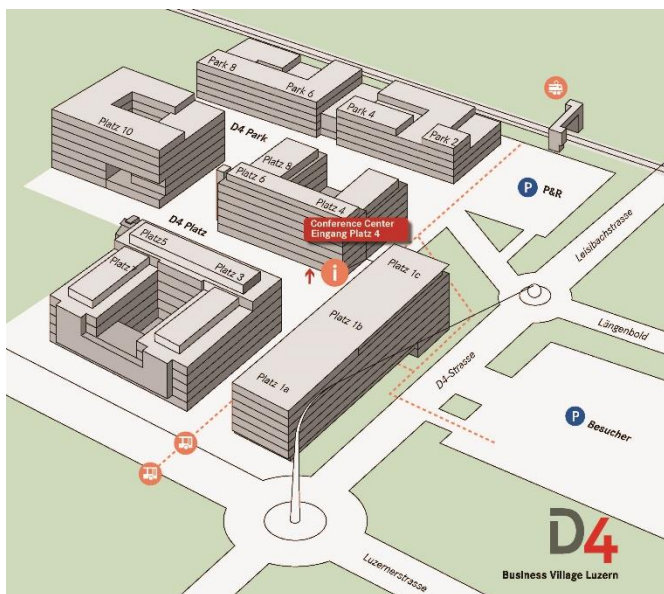

D4
Business Village Luzern

Anfahrtsplan - So kommen Sie zu uns

Das D4 Business Village Luzern verfügt über sehr gute Verkehrsanbindungen: Dank dem Anschluss an die nationalen Autobahnen A2 und A4 / A14, der Nähe zum Flughafen Zürich (45 Minuten), den regelmässigen Verbindungen mit dem öffentlichen Verkehr (Bus/Bahn) und dem eigenen Bahnhof Root D4 mit Industrieanschluss.

Zu Fuss

In nur zwei Minuten vom Bahnhof Root D4 oder von der Bushaltestelle Root D4 Oberfeld. Anmeldung am Hauptempfang D4 Platz 4.

Mit der Bahn

Ab Zürich-Flughafen, Zürich, Bern, Genf und Luzern im Halbstundentakt Umsteigen in die S-Bahn (S 1) in Luzern, Zug oder Rotkreuz bis zur Haltestelle Root D4.

Mit dem Bus

Ab Luzern Hauptbahnhof im 7-Minuten-Takt mit der Linie 1 Richtung Ebikon, bis Weichlen, umsteigen auf Bus-Nr. 23 bis zur Bushaltestelle Root D4 Oberfeld.

Mit dem Auto

Autobahn A14 Zürich-Luzern, Ausfahrt Buchrain Ebikon Richtung Root, 1.3 km bis Root D4 oder Ausfahrt Gisikon-Root, Kantonsstrasse Richtung Luzern, 3 km bis Root D4. Es stehen Parkplätze zur Verfügung.